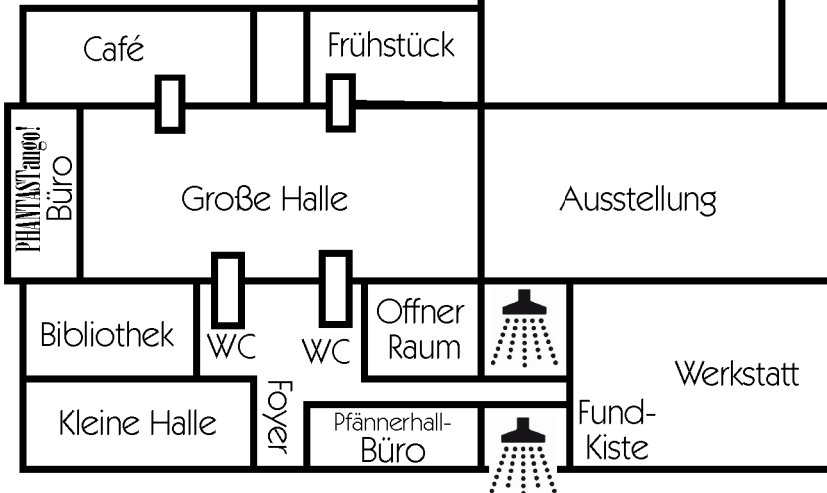

# PHANTASTango! Lageplan Pfännerhall

Spielplatz  
Karussell

Pavillon

Aussen-  
Tanzfläche

Feuerlöscher

Spülstrecke Küchenzelt

Lager

Müll

Zeltplatz  
(Team)

Chillen  
(Ruhezone)

Zum See

Dusch-  
Container  
Feuerlöscher

Zeltplatz

Elefant  
Sammelpunkt  
im Katastrophenfall

Feuerlöscher

Parkplatz